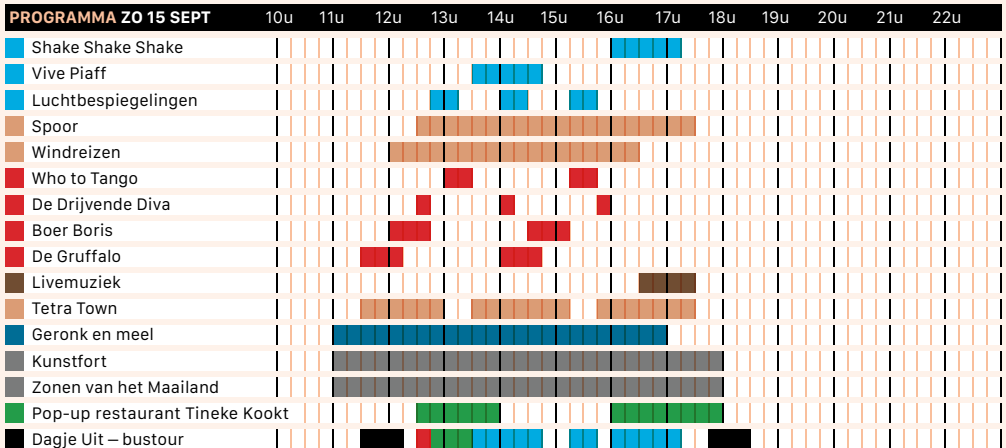

# PROGRAMMASCHEMA

- familieprogramma
- locatietheater
- muziek
- theatrale installatie
- beeldende kunst
- eten
- doe-activiteiten