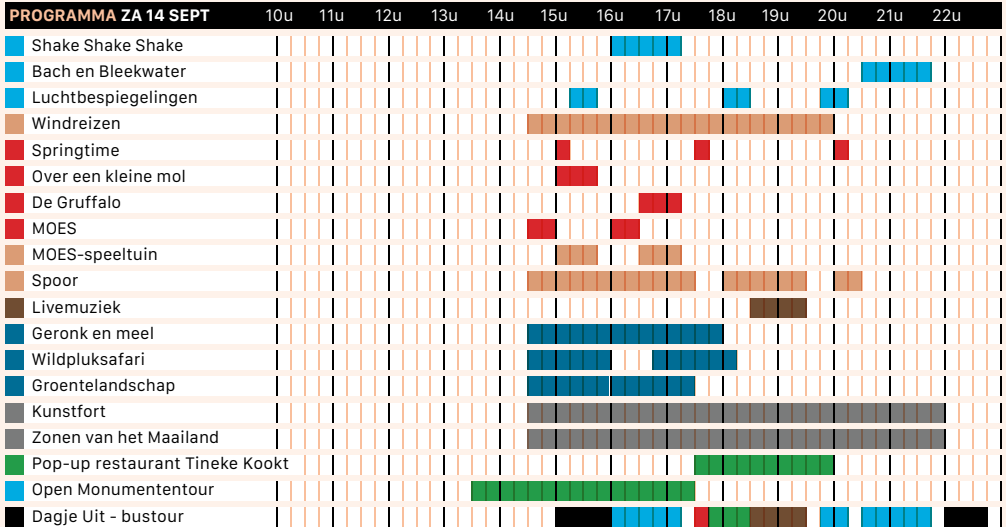

# PROGRAMMASCHEMA

- familieprogramma
- locatietheater
- muziek
- theatrale installatie
- beeldende kunst
- eten
- doe-activiteiten