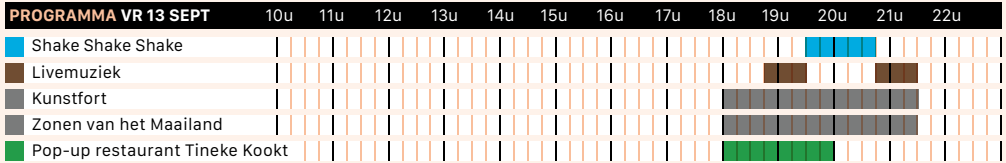

# PROGRAMMASCHEMA

- familieprogramma
- locatietheater
- muziek
- theatrale installatie
- beeldende kunst
- eten
- doe-activiteiten